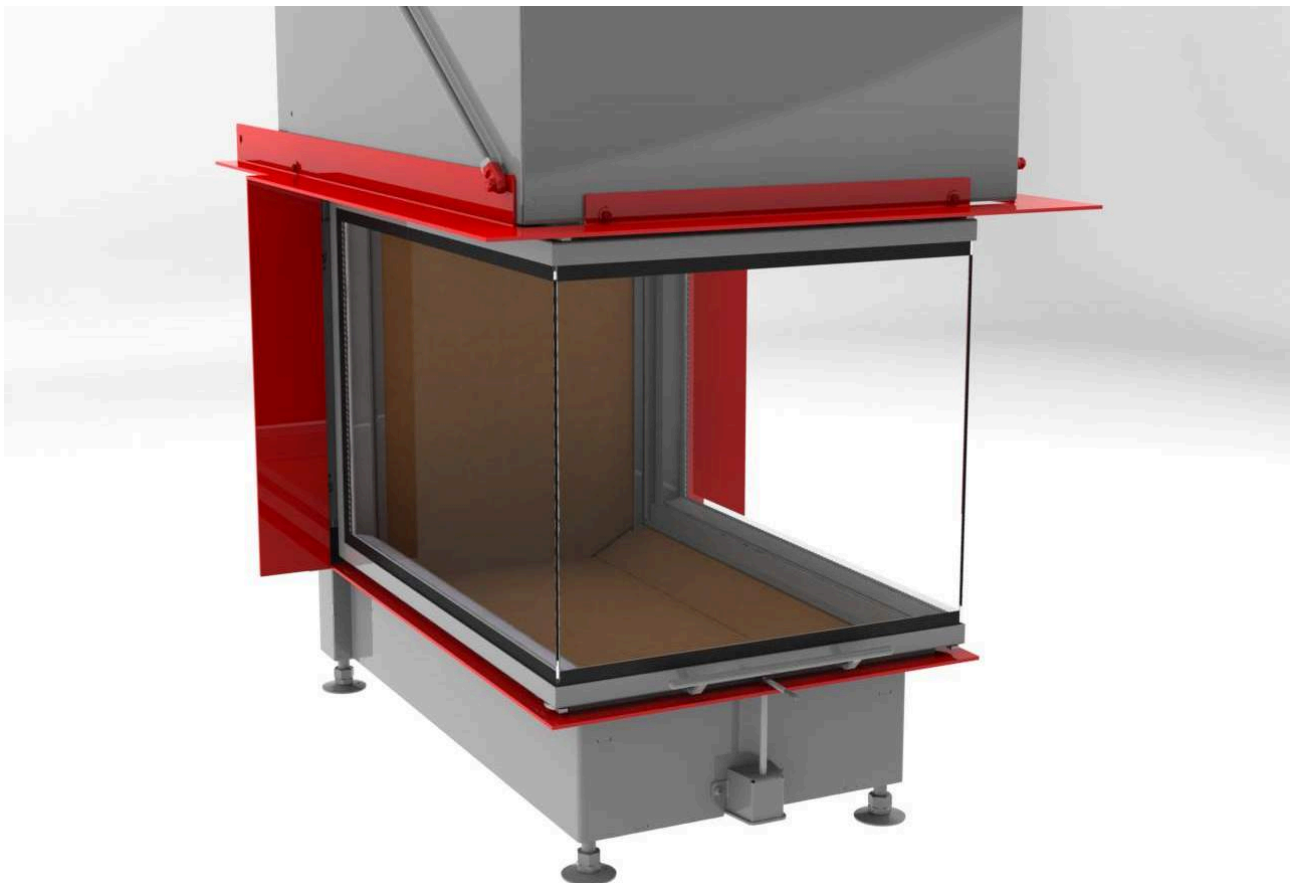

HEIZKAMINEINSÄTZE VON BRUNNER

Panorama-Kamin 57/40/60/40

Schiebetür

Stand: 2021-03-30

BRUNNER[®]
heizen auf bayerisch.

Maßblätter - Panorama-Kamin 57/40/60/40 Schiebetür

... mit Feuertischplatte

Maßblätter - Panorama-Kamin 57/40/60/40 Schiebetür

... mit Feuertischbaukante

Für Zeichnungsdaten zur CAD-Planung empfehlen wir PaletteCAD. Laufend aktualisierte Maßzeichnungen unter www.brunner.de
 Rahmen/Abgasstutzen/Verbrennungsluftstutzen/Frontvarianten/Traglager farblich markiert.

Planung und Einbau - Panorama-Kamin 57/40/60/40 Schiebetür

Geprüft nach		EN 13229 W
Werte bei Betriebsweise		Nennleistung ¹⁾
Geeignet für alle Bauweisen nach Fachregel		OK
Daten für Funktionsnachweis		
Nennwärmeleistung	kW	13
Brennstoffumsatz	kg/h	4,3
Feuerungsleistung	kW	16
Abgasmassenstrom	g/s	14
Abgastemperatur nach		
metallischem Warmluftaufsatz	°C	210
notwendiger Förderdruck	Pa	12
Verbrennungsluftbedarf	m³/h	40
Verbrennungsluftanschluß Ø	mm	160
Wärmeverteilung		
Heizeinsatz / Nachheizfläche	%	50 / -
Sichtscheibe (Einfach- / Doppelscheibe)	%	50 / -
Luftquerschnitte ²⁾		
Zuluft	cm²	900 / - / -
Umluft	cm²	900 / - / -
minimale Oberfläche bei geschlossener Ofenbauweise		
wärmeabgebende Oberfläche	m²	4,2
min. Abstände Feuerstätte		
zu Verkleidung, Dämmschicht	cm	6
zum Aufstellboden	cm	2
Wärmedämmung ohne / mit Luftgitter ³⁾		
Anbauwand	cm	14 / 10
Boden	cm	2 / 2
Decke	cm	22 / 16
Vormauerung bei zu schützender Wand	cm	10
Gewicht		
Gewicht Heizeinsatz / Brennkammer	kg	196 / 49
Anforderung/Grenzwerte		
Deutschland / Österreich / Schweiz / Norwegen		1.BImSchV (Stufe 2) / 15a BVG (2015) / LRV / NS 3059