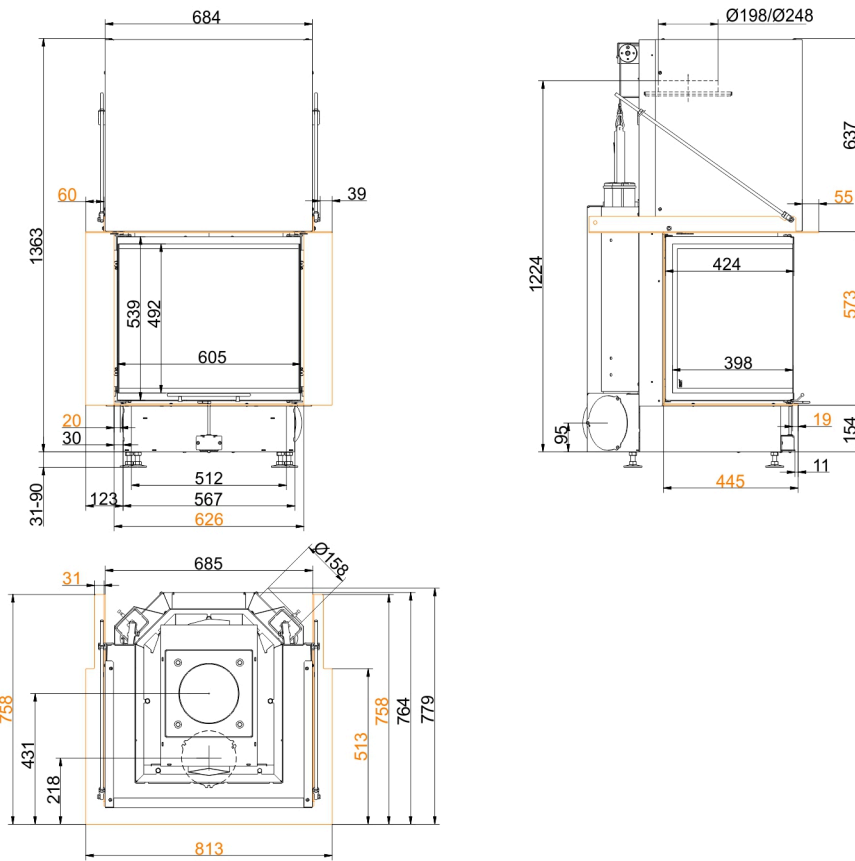

HEIZKAMINEINSÄTZE VON BRUNNER

Panorama-Kamin 57/40/60/40

Schiebetür

Stand: 2021-03-30

BRUNNER[®]
heizen auf bayerisch.

Maßblätter - Panorama-Kamin 57/40/60/40 Schiebetür

... mit Feuertischplatte

Maßblätter - Panorama-Kamin 57/40/60/40 Schiebetür

... mit Feuertischbaukante

Für Zeichnungsdaten zur CAD-Planung empfehlen wir PaletteCAD. Laufend aktualisierte Maßzeichnungen unter www.brunner.de
 Rahmen/Abgasstutzen/Verbrennungsluftstutzen/Frontvarianten/Traglager farblich markiert.

Planung und Einbau - Panorama-Kamin 57/40/60/40 Schiebetür

Geprüft nach		EN 13229 W
Werte bei Betriebsweise		Nennleistung ¹⁾
Geeignet für alle Bauweisen nach Fachregel		OK
Daten für Funktionsnachweis		
Nennwärmeleistung	kW	13
Brennstoffumsatz	kg/h	4,3
Feuerungsleistung	kW	16
Abgasmassenstrom	g/s	14
Abgastemperatur nach		
metallischem Warmluftaufsatz	°C	210
notwendiger Förderdruck	Pa	12
Verbrennungsluftbedarf	m³/h	40
Verbrennungsluftanschluß Ø	mm	160
Wärmeverteilung		
Heizeinsatz / Nachheizfläche	%	50 / -
Sichtscheibe (Einfach- / Doppelscheibe)	%	50 / -
Luftquerschnitte ²⁾		
Zuluft	cm²	900 / - / -
Umluft	cm²	900 / - / -
minimale Oberfläche bei geschlossener Ofenbauweise		
wärmeabgebende Oberfläche	m²	4,2
min. Abstände Feuerstätte		
zu Verkleidung, Dämmschicht	cm	6
zum Aufstellboden	cm	2
Wärmedämmung ohne / mit Luftgitter ³⁾		
Anbauwand	cm	14 / 10
Boden	cm	2 / 2
Decke	cm	22 / 16
Vormauerung bei zu schützender Wand	cm	10
Gewicht		
Gewicht Heizeinsatz / Brennkammer	kg	196 / 49
Anforderung/Grenzwerte		
Deutschland / Österreich / Schweiz / Norwegen		1.BImSchV (Stufe 2) / 15a BVG (2015) / LRV / NS 3059