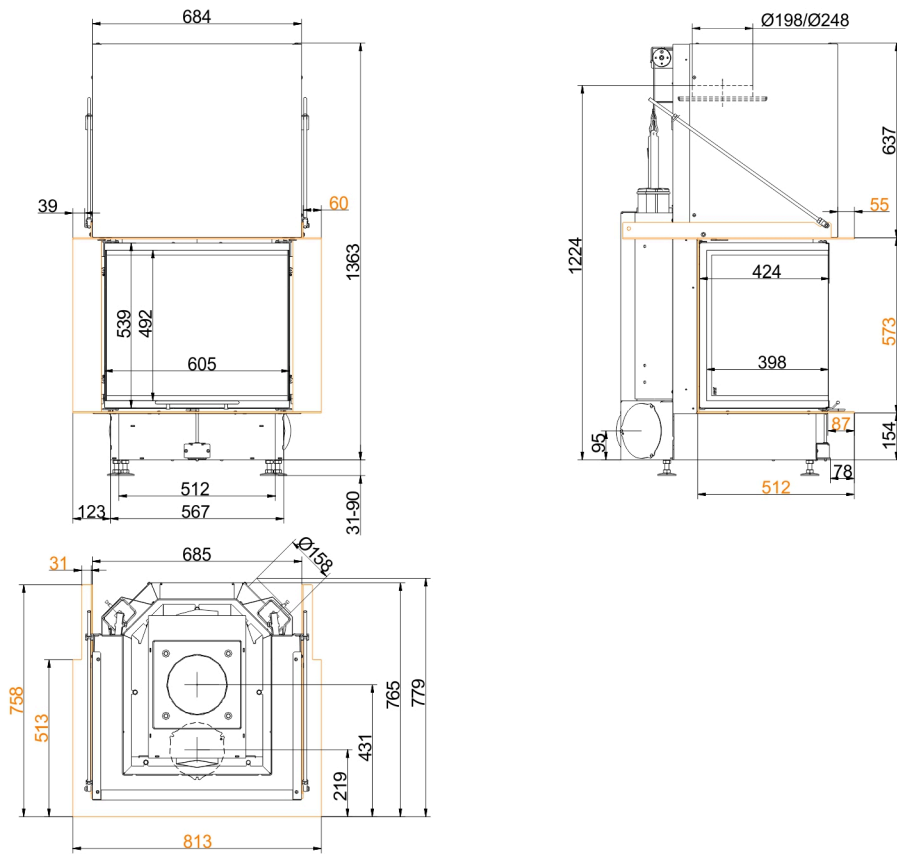

HEIZKAMINEINSÄTZE VON BRUNNER

Panorama-Kamin 57/40/60/40

Schiebetür

Stand: 2021-03-30

BRUNNER[®]
heizen auf bayerisch.

Maßblätter - Panorama-Kamin 57/40/60/40 Schiebetür

... mit Feuertischplatte

Maßblätter - Panorama-Kamin 57/40/60/40 Schiebetür

... mit Feuertischbaukante

Für Zeichnungsdaten zur CAD-Planung empfehlen wir PaletteCAD. Laufend aktualisierte Maßzeichnungen unter www.brunner.de
 Rahmen/Abgasstutzen/Verbrennungsluftstutzen/Frontvarianten/Traglager farblich markiert.

Planung und Einbau - Panorama-Kamin 57/40/60/40 Schiebetür

Geprüft nach		EN 13229 W
Werte bei Betriebsweise		Nennleistung ¹⁾
Geeignet für alle Bauweisen nach Fachregel		OK
Daten für Funktionsnachweis		
Nennwärmeleistung	kW	13
Brennstoffumsatz	kg/h	4,3
Feuerungsleistung	kW	16
Abgasmassenstrom	g/s	14
Abgastemperatur nach		
metallischem Warmluftaufsatz	°C	210
notwendiger Förderdruck	Pa	12
Verbrennungsluftbedarf	m³/h	40
Verbrennungsluftanschluß Ø	mm	160
Wärmeverteilung		
Heizeinsatz / Nachheizfläche	%	50 / -
Sichtscheibe (Einfach- / Doppelscheibe)	%	50 / -
Luftquerschnitte ²⁾		
Zuluft	cm²	900 / - / -
Umluft	cm²	900 / - / -
minimale Oberfläche bei geschlossener Ofenbauweise		
wärmeabgebende Oberfläche	m²	4,2
min. Abstände Feuerstätte		
zu Verkleidung, Dämmschicht	cm	6
zum Aufstellboden	cm	2
Wärmedämmung ohne / mit Luftgitter ³⁾		
Anbauwand	cm	14 / 10
Boden	cm	2 / 2
Decke	cm	22 / 16
Vormauerung bei zu schützender Wand	cm	10
Gewicht		
Gewicht Heizeinsatz / Brennkammer	kg	196 / 49
Anforderung/Grenzwerte		
Deutschland / Österreich / Schweiz / Norwegen		1.BImSchV (Stufe 2) / 15a BVG (2015) / LRV / NS 3059