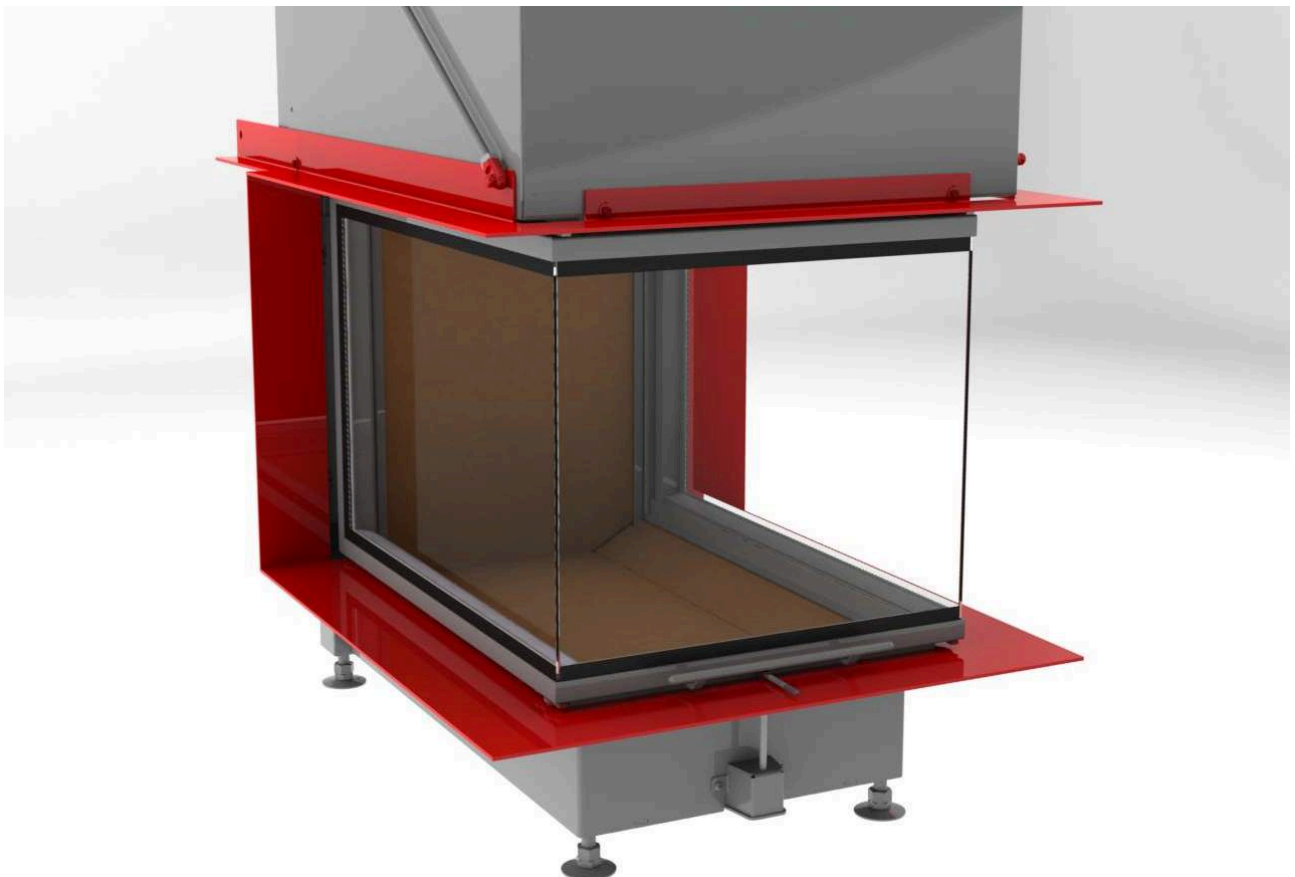

HEIZKAMINEINSÄTZE VON BRUNNER

Panorama-Kamin 57/40/60/40

Schiebetür

Stand: 2021-03-30

BRUNNER[®]
heizen auf bayerisch.

Maßblätter - Panorama-Kamin 57/40/60/40 Schiebetür

... mit Feuertischplatte

Maßblätter - Panorama-Kamin 57/40/60/40 Schiebetür

... mit Feuertischbaukante

Für Zeichnungsdaten zur CAD-Planung empfehlen wir PaletteCAD. Laufend aktualisierte Maßzeichnungen unter www.brunner.de
 Rahmen/Abgasstutzen/Verbrennungsluftstutzen/Frontvarianten/Traglager farblich markiert.

Planung und Einbau - Panorama-Kamin 57/40/60/40 Schiebetür

Geprüft nach		EN 13229 W
Werte bei Betriebsweise		Nennleistung ¹⁾
Geeignet für alle Bauweisen nach Fachregel		OK
Daten für Funktionsnachweis		
Nennwärmeleistung	kW	13
Brennstoffumsatz	kg/h	4,3
Feuerungsleistung	kW	16
Abgasmassenstrom	g/s	14
Abgastemperatur nach		
metallischem Warmluftaufsatz	°C	210
notwendiger Förderdruck	Pa	12
Verbrennungsluftbedarf	m³/h	40
Verbrennungsluftanschluß Ø	mm	160
Wärmeverteilung		
Heizeinsatz / Nachheizfläche	%	50 / -
Sichtscheibe (Einfach- / Doppelscheibe)	%	50 / -
Luftquerschnitte ²⁾		
Zuluft	cm²	900 / - / -
Umluft	cm²	900 / - / -
minimale Oberfläche bei geschlossener Ofenbauweise		
wärmeabgebende Oberfläche	m²	4,2
min. Abstände Feuerstätte		
zu Verkleidung, Dämmschicht	cm	6
zum Aufstellboden	cm	2
Wärmedämmung ohne / mit Luftgitter ³⁾		
Anbauwand	cm	14 / 10
Boden	cm	2 / 2
Decke	cm	22 / 16
Vormauerung bei zu schützender Wand	cm	10
Gewicht		
Gewicht Heizeinsatz / Brennkammer	kg	196 / 49
Anforderung/Grenzwerte		
Deutschland / Österreich / Schweiz / Norwegen		1.BImSchV (Stufe 2) / 15a BVG (2015) / LRV / NS 3059