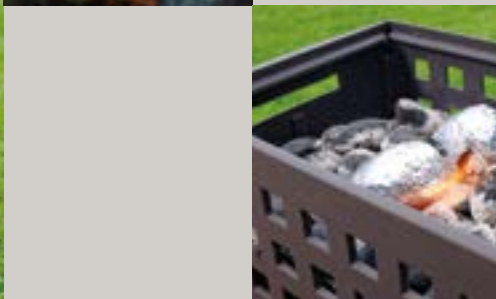

DETAILS

H 52 cm / B 55 cm / T 33 cm
40 kg / schwarz lackiert

standfest, formstabil und hitzebeständig aus hochwertigem Guss / sauber und sicher durch geschlossene Konstruktion / erweiterbar um emailierte Grill- und Warmhalteplatten

Die Feuerbox ist ein wahrer Alleskönner. Durch ihre variabel einsetzbaren Bodenplatten eignet sie sich ebenso für das Befeuern mit Scheitholz wie für das klassische Grillen mit Holzkohle. Die als Zubehör erhältliche kombinierte Grill- und Kochplatte ist ideal zum Braten und Warmhalten von Fleisch, Fisch und Gemüse.

Außerdem bietet der Handel unterschiedliche Grillroste an, die perfekt auf die Feuerbox passen. Ob also ein Lagerfeuer unter freiem Himmel, Ofenkartoffeln in der Glut, Würstchen und Gemüse auf dem Grill oder Stockbrot am Spieß – all das macht dieses Design-Objekt möglich.